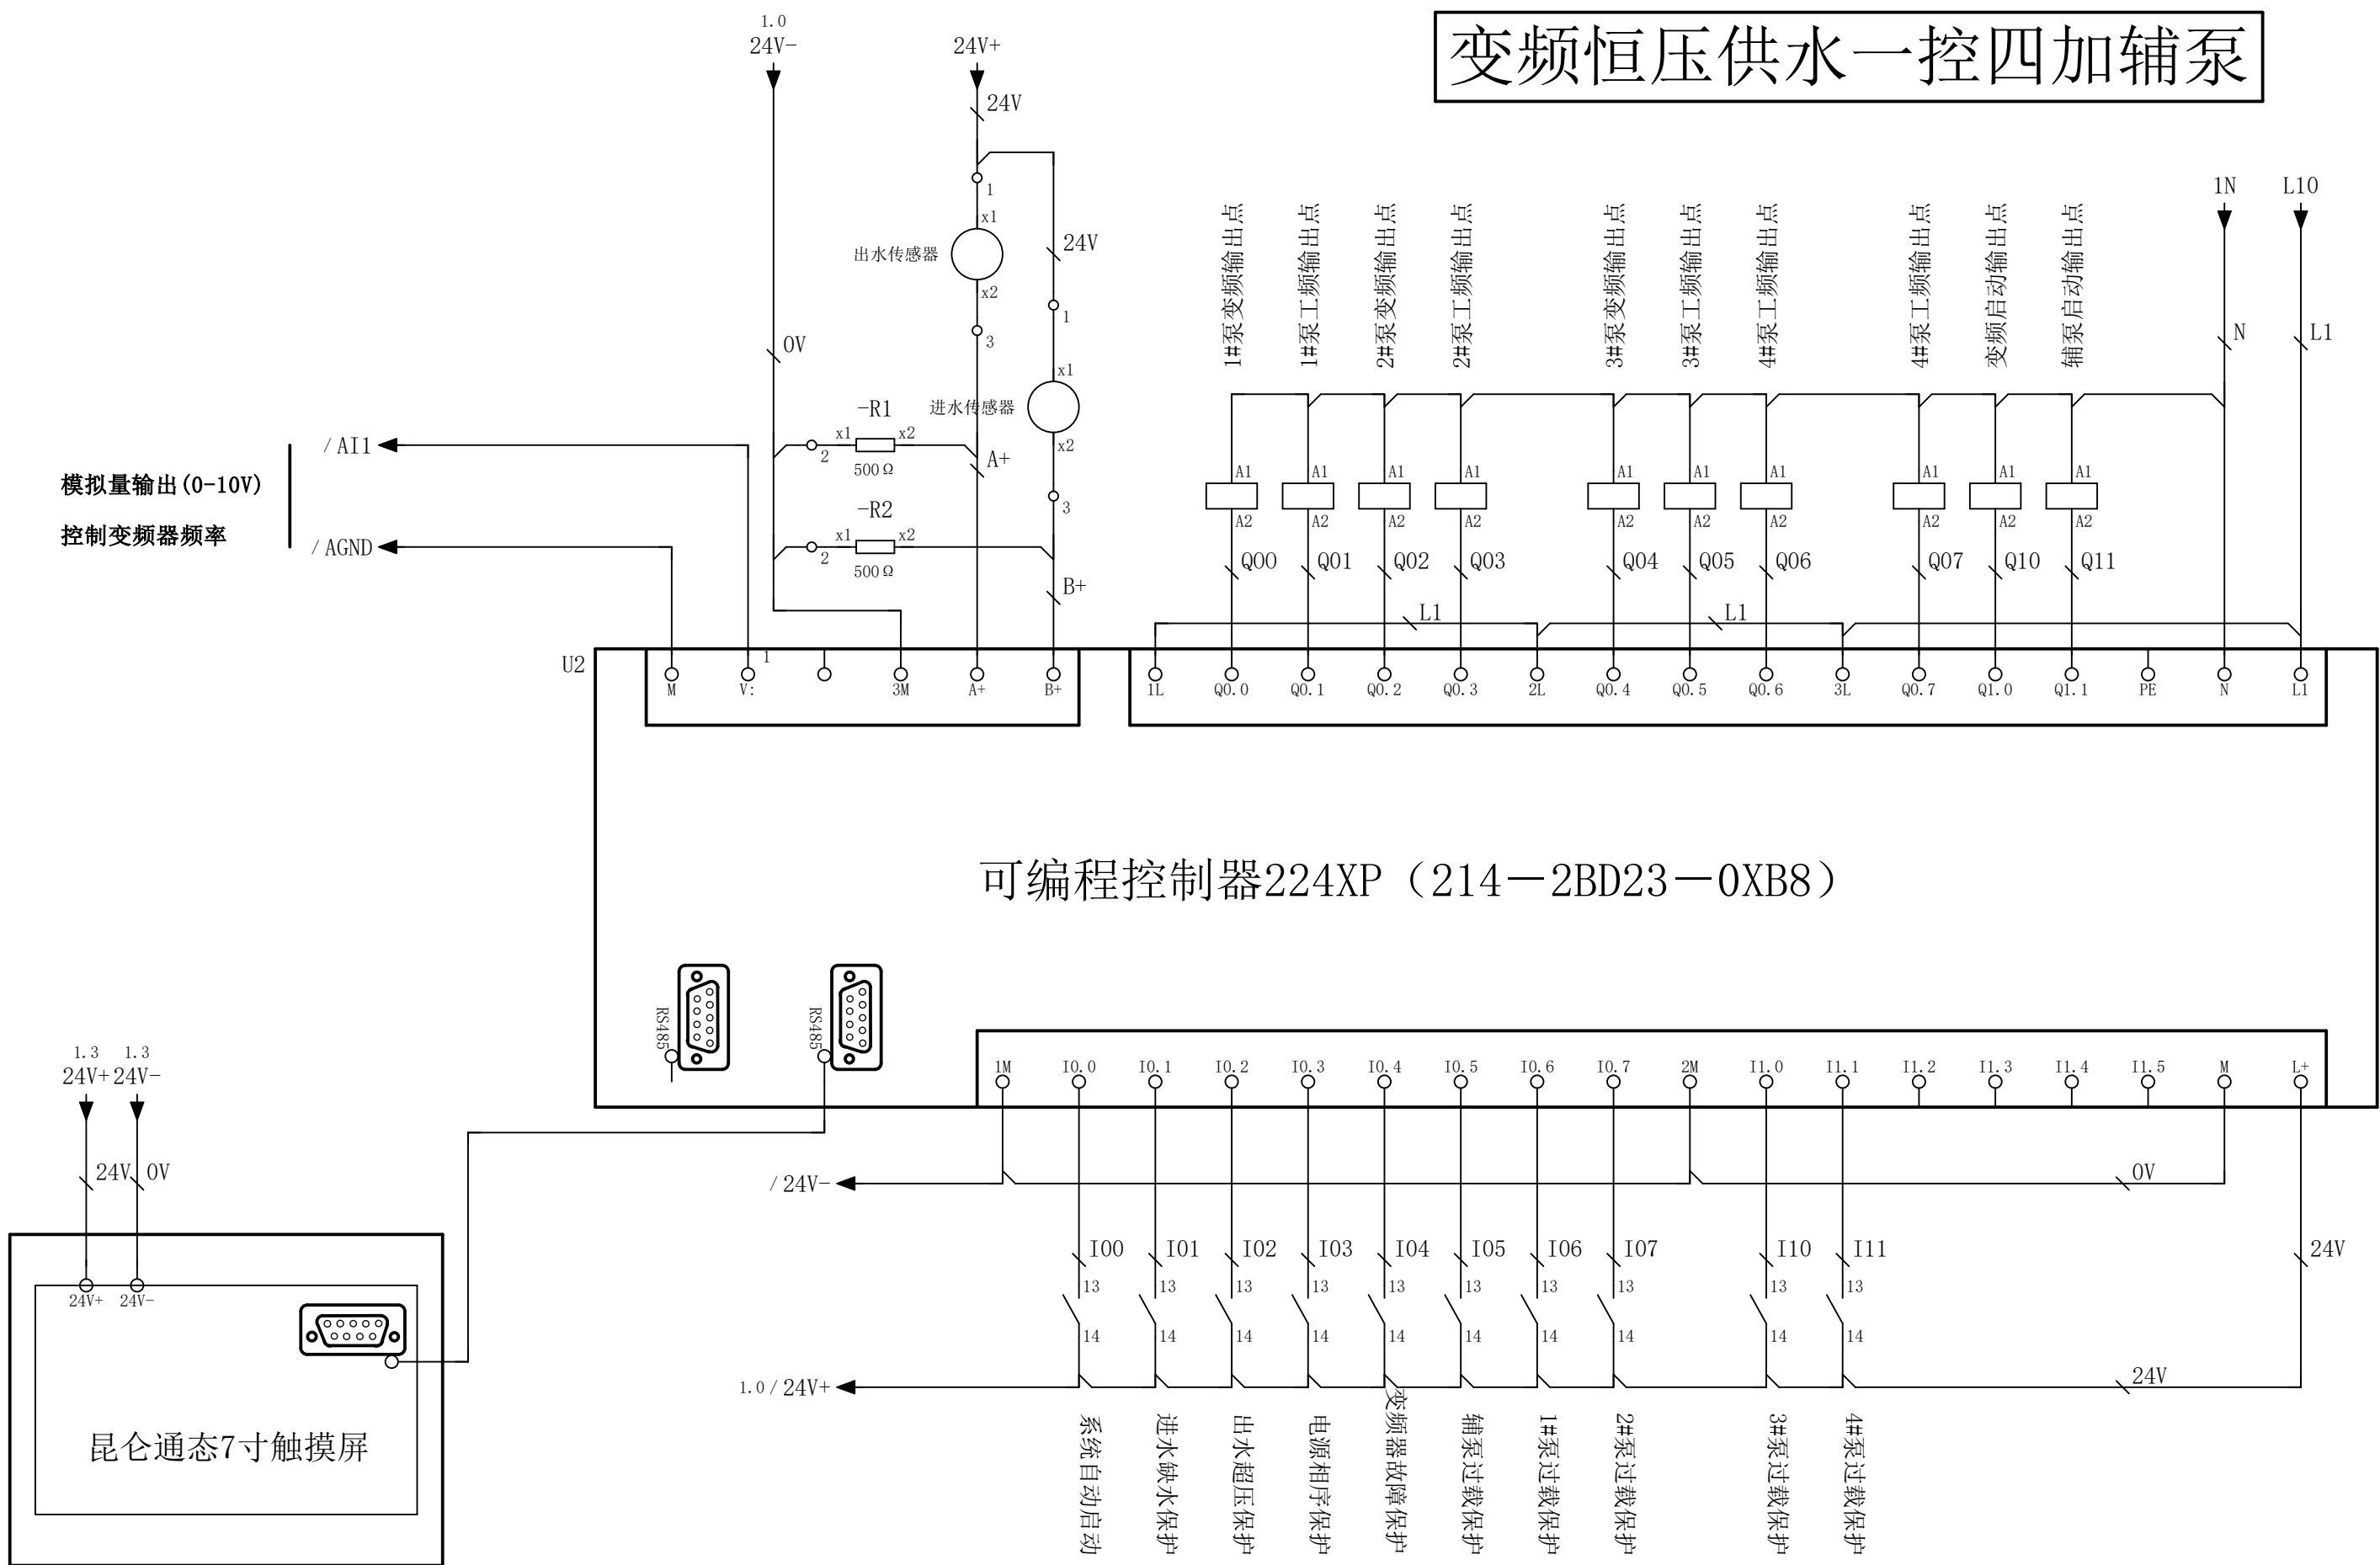

变频恒压供水一控四加辅泵

修改	日期	姓名	原始项目	替换	替换人	EPLAN Software & Service GmbH & Co. KG	GB_tp1001	页数 1
			日期	2020/8/8	EPLAN			页 1/1
			校对	123	CPU224XP CN点位图			
			审核					